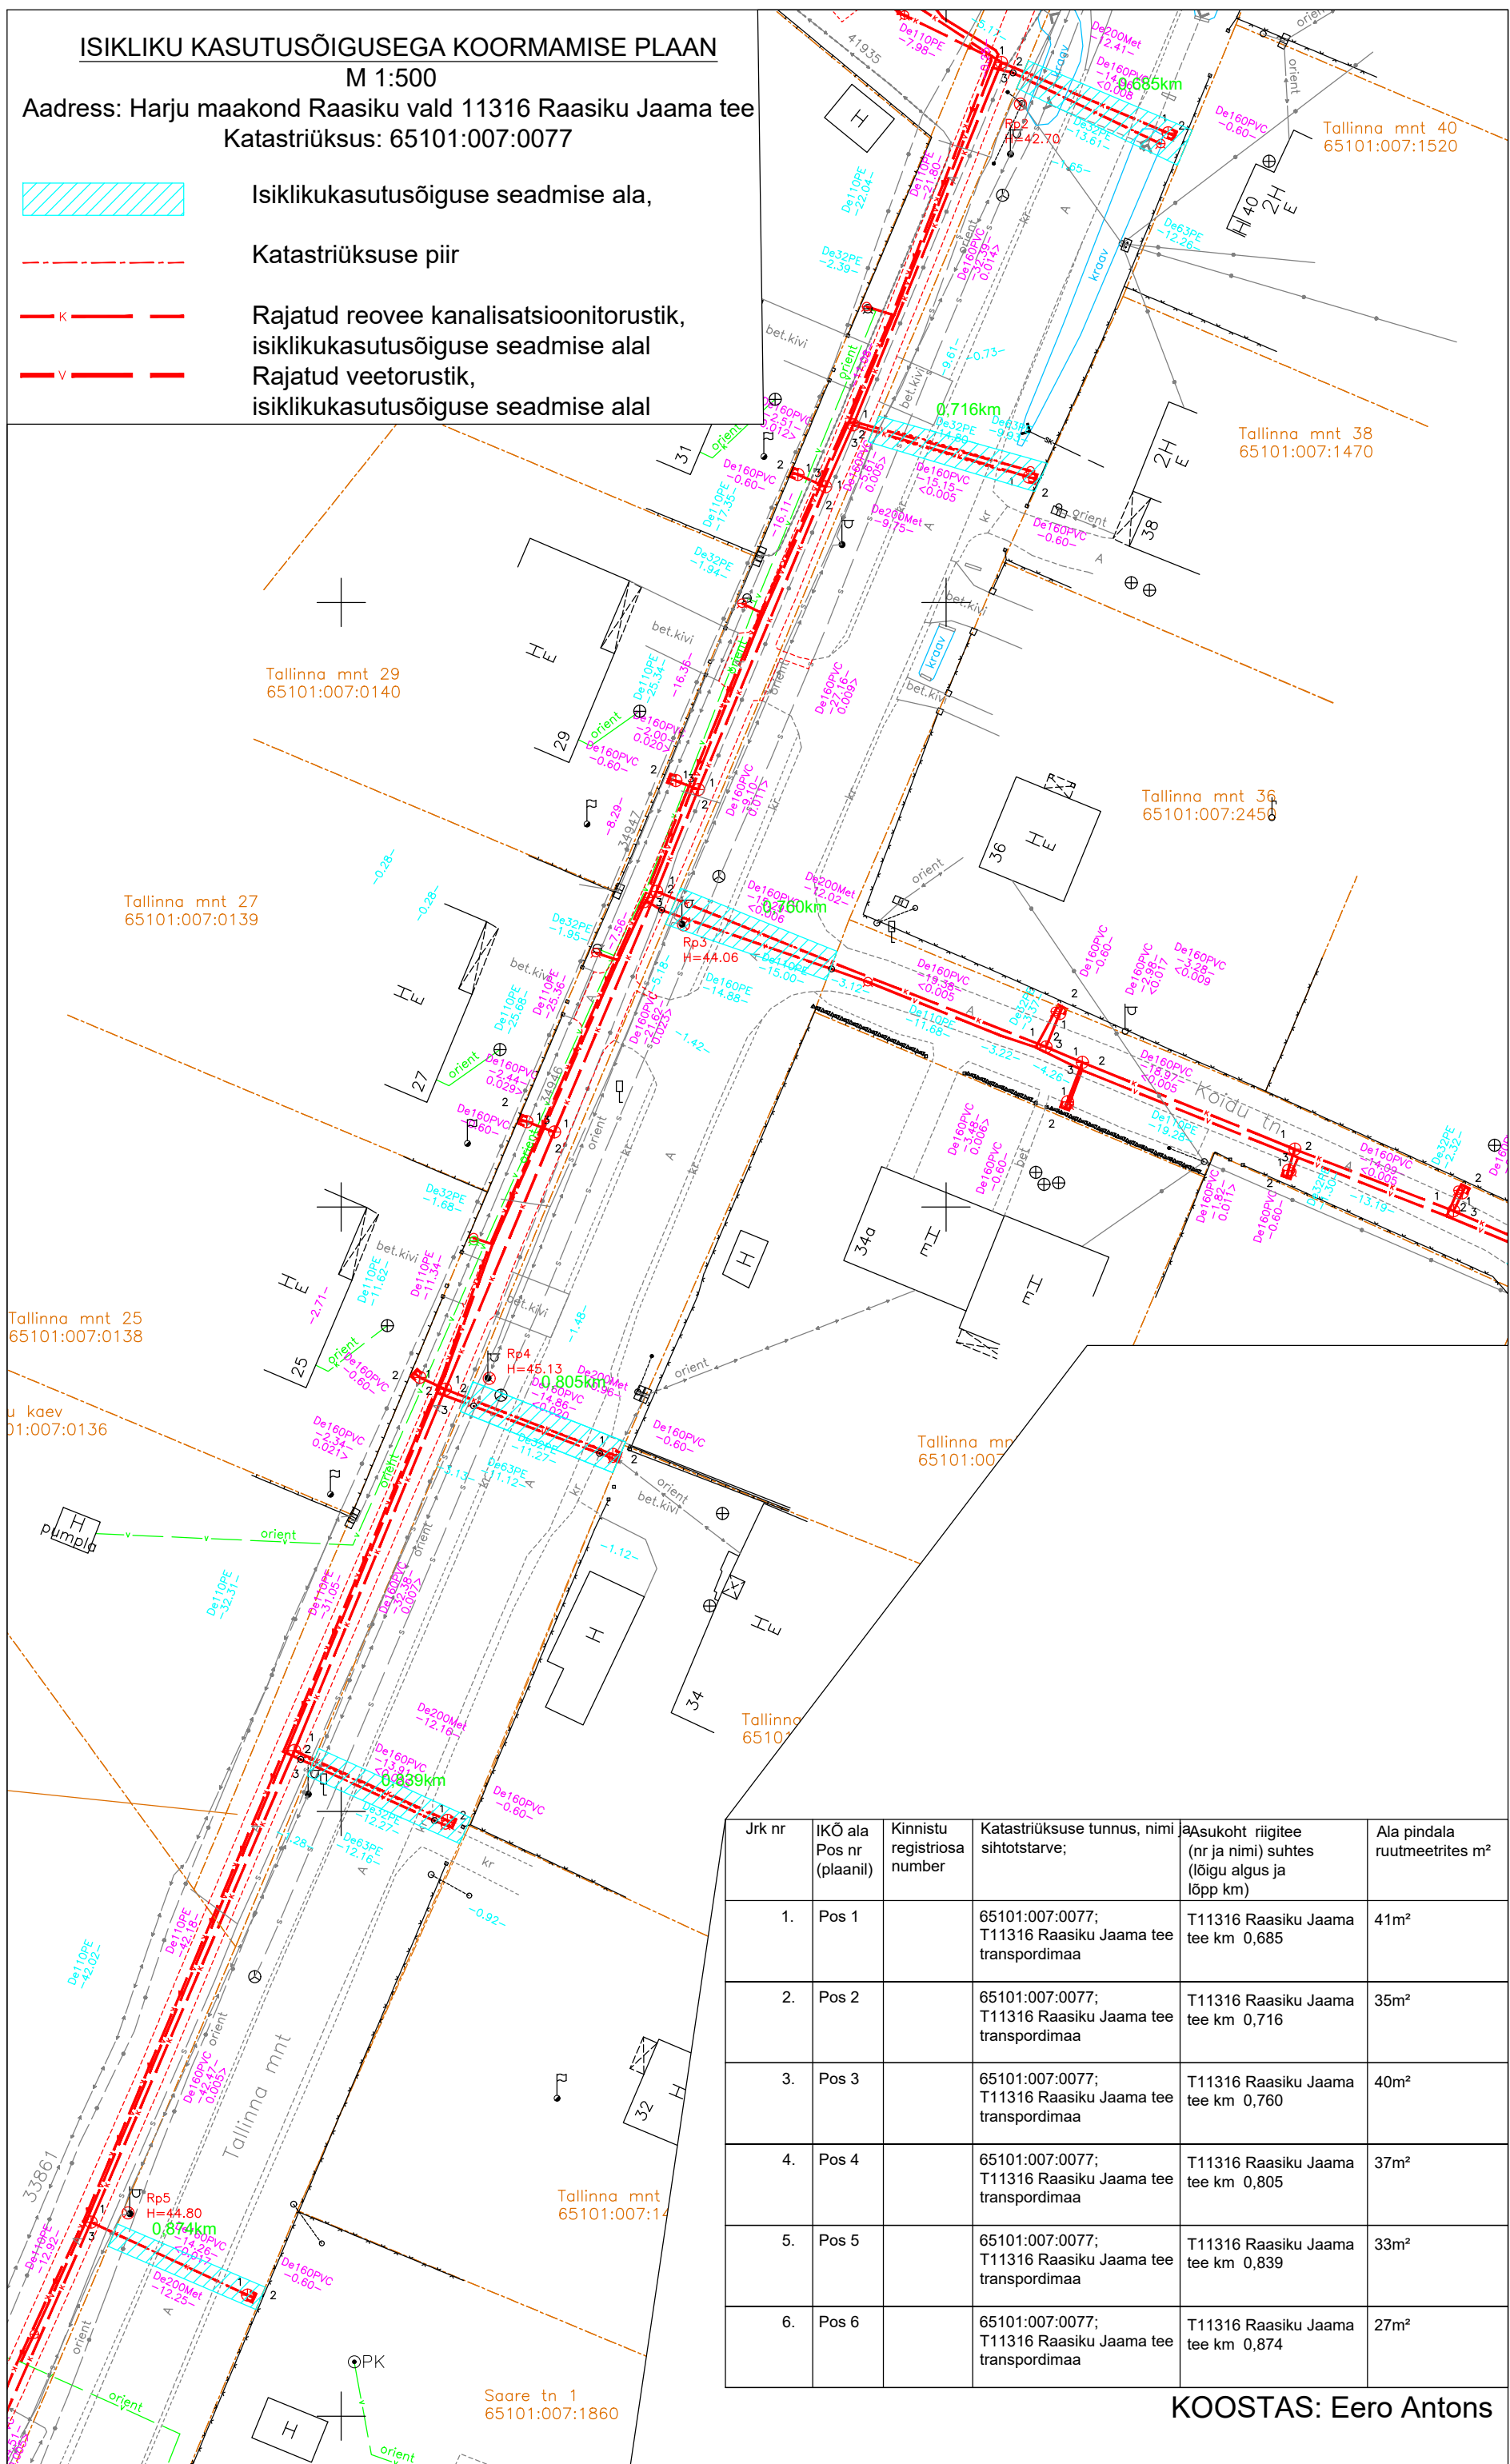

# ISIKLIKUKASUTUSÕIGUSEGA KOORMAMISE PLAAN

M 1:500

Address: Harju maakond Raasiku vald 11316 Raasiku Jaama tee  
Katastriüksus: 65101:007:0077

-  Isiklikukasutusõiguse seadmise ala,
-  Katastriüksuse piir
-  Rajatud reovee kanalisatsioonitorustik, isiklikukasutusõiguse seadmise alal
-  Rajatud veetorustik, isiklikukasutusõiguse seadmise alal

Jrk nr	IKÕ ala Pos nr (plaanil)	Kinnistu registriosana number	Katastriüksuse tunnus, nimi ja sihtotstarve;	Asukoht riigitee suhtes (lõigu algus ja lõpp km)	Ala pindala ruutmeetrites m <sup>2</sup>
1.	Pos 1		65101:007:0077; T11316 Raasiku Jaama tee transpordimaa	T11316 Raasiku Jaama tee km 0,685	41m <sup>2</sup>
2.	Pos 2		65101:007:0077; T11316 Raasiku Jaama tee transpordimaa	T11316 Raasiku Jaama tee km 0,716	35m <sup>2</sup>
3.	Pos 3		65101:007:0077; T11316 Raasiku Jaama tee transpordimaa	T11316 Raasiku Jaama tee km 0,760	40m <sup>2</sup>
4.	Pos 4		65101:007:0077; T11316 Raasiku Jaama tee transpordimaa	T11316 Raasiku Jaama tee km 0,805	37m <sup>2</sup>
5.	Pos 5		65101:007:0077; T11316 Raasiku Jaama tee transpordimaa	T11316 Raasiku Jaama tee km 0,839	33m <sup>2</sup>
6.	Pos 6		65101:007:0077; T11316 Raasiku Jaama tee transpordimaa	T11316 Raasiku Jaama tee km 0,874	27m <sup>2</sup>